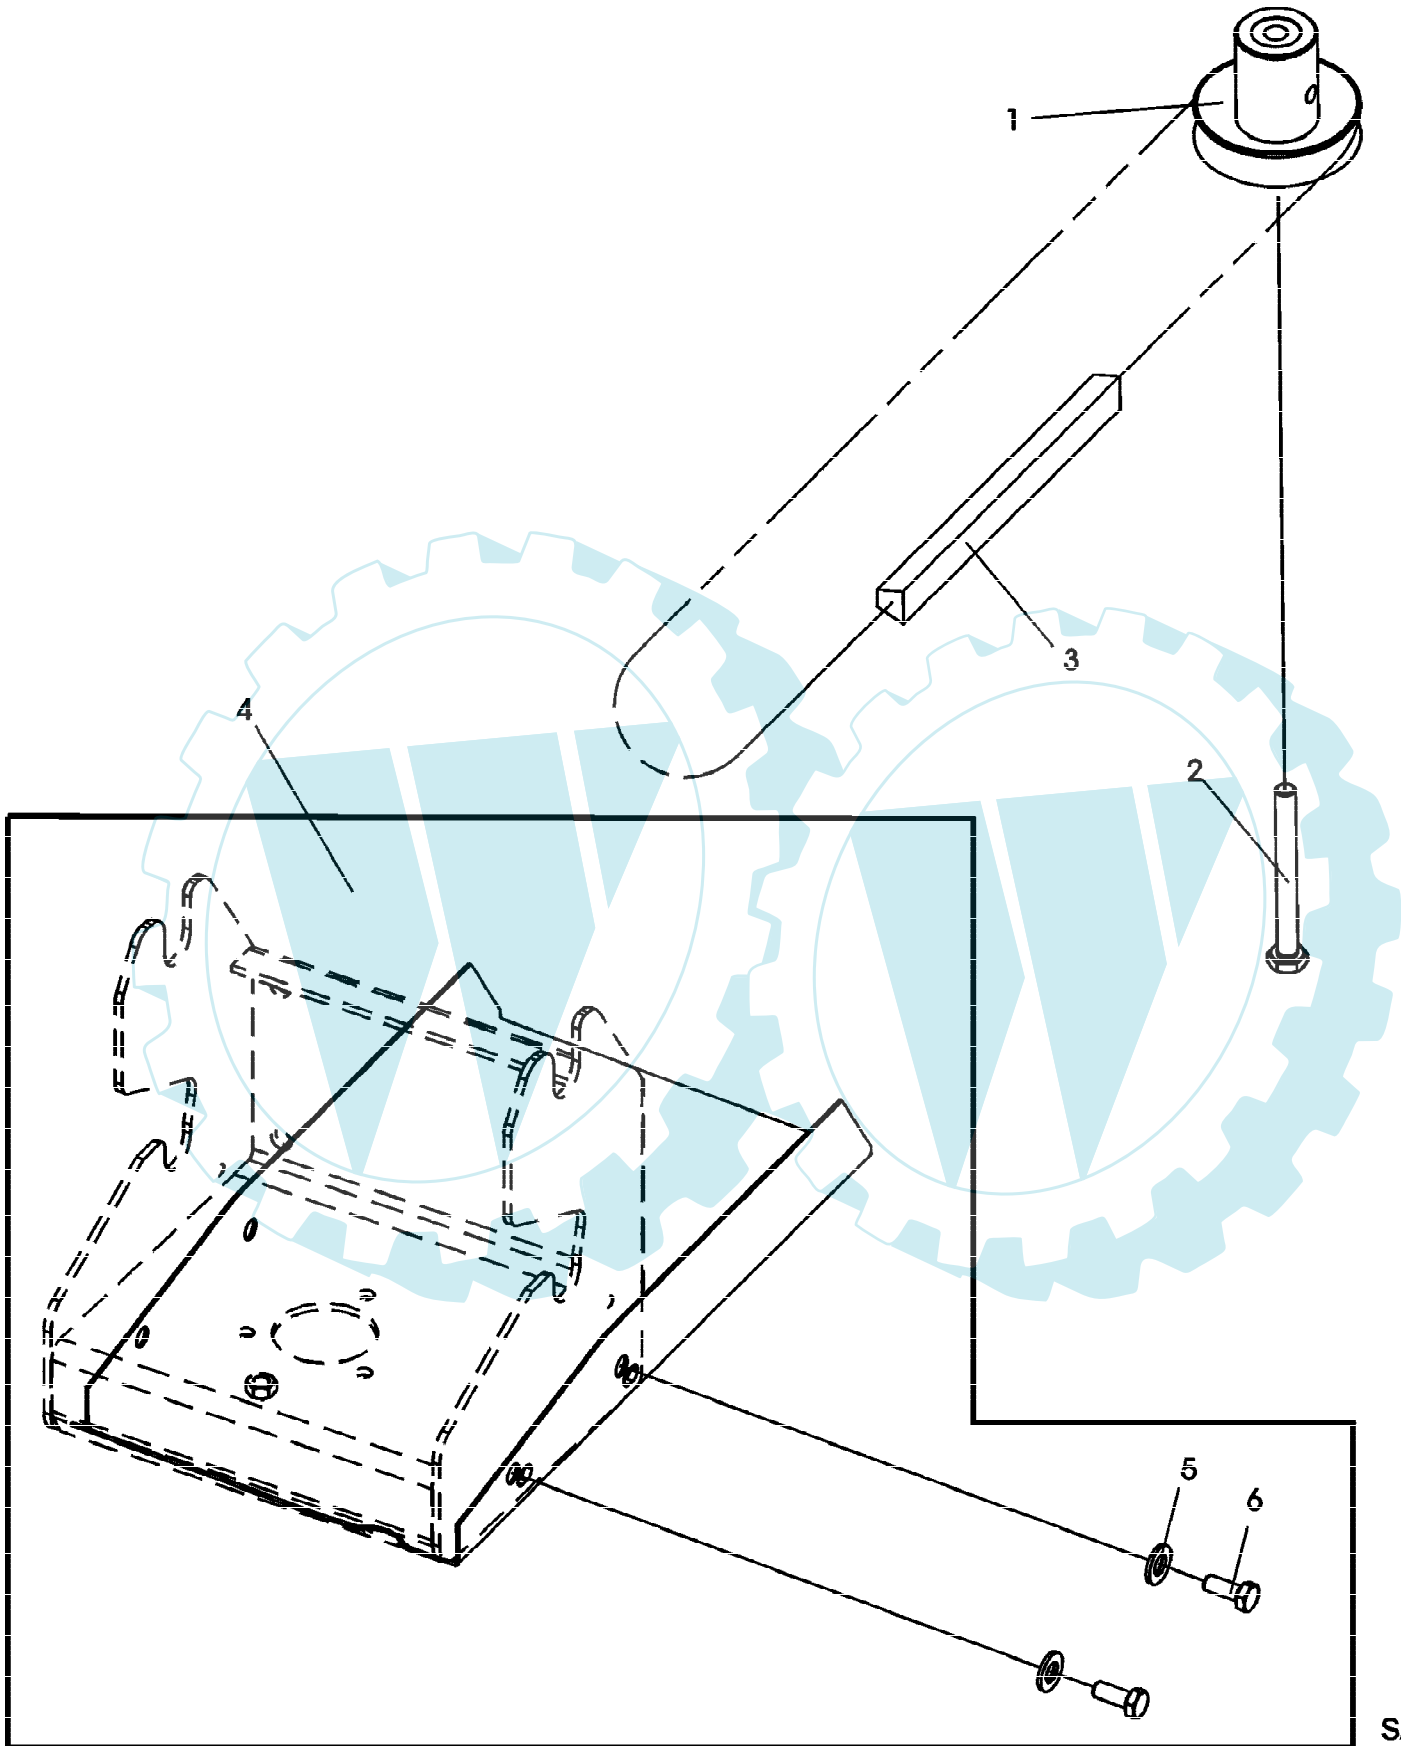

ANTRIEB EDV-NR.SAB00755
ANTRIEB JD LX277, LX279

ANTRIEB EDV-NR.SAB00755
ANTRIEB JD LX277, LX279

Reihennummer	Artikelnummer	Menge	Description
1	SA31819	1	RIEMENSCHNEIBE ASSY INCL KEY 2
2	19H2106	1	SECHSKANTSCHRAUBE 7/16"X2-3/4", 8.8
3	SA31818	1	KEILRIEMEN
4	SA31824	1	SCHUTZ ASSY INCL KEYS 5,6
5	SA15331	4	SECHSKANTSCHRAUBE M 8X20
6	24M7332	4	UNTERLEGSCHNEIBE 8,4